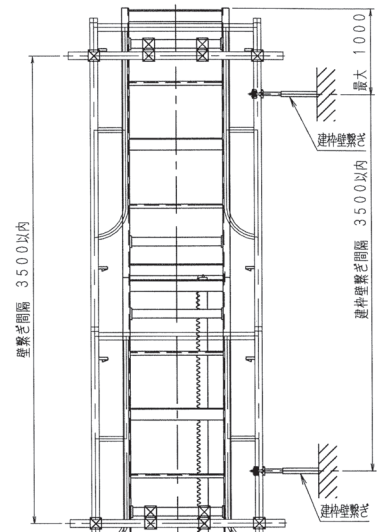

〔新機種〕 ロングスパンエレベーター

SLF - 900P
(低床タイプ)

(三成研機)

【仕様】

型式	スマート SLF-900P
積載荷重	900kg (定員 2名)
昇降速度	0.16m/s (10m/min) 50Hz/60Hz
揚程	60m
ケーシ内寸法	長さ3.0m×幅0.7m×高さ2.0m
電動機	2.2kW(4P)×2
壁つなぎ間隔	3.5m以内
操作方法	ケーシ内レバー操作 上部・下部呼出装置(オプション)
昇降方式	ラック&ピニオン(m=8)
クライミング方式	ガイドレール頂部継ぎ足し式
荷台扉開閉方式	手動横スライド式
電源	3相交流 200V 50Hz 220V 60Hz
安全装置	自動落下防止装置(ガバナ)
	傾斜防止装置
	過速時電源遮断装置
	非常停止装置
	上・下限リミットスイッチ
	脱着防止リミットスイッチ
	扉開放時不作動リミットスイッチ
	搭乗席遮断種リミットスイッチ
	逆相防止装置
	衝撃緩和装置(バッファ)
警報装置(ブザー)	
荷重計(オプション)	

※着床高さ 350mm未満になる場合は、床下でのケーブル吊下げ方式不可