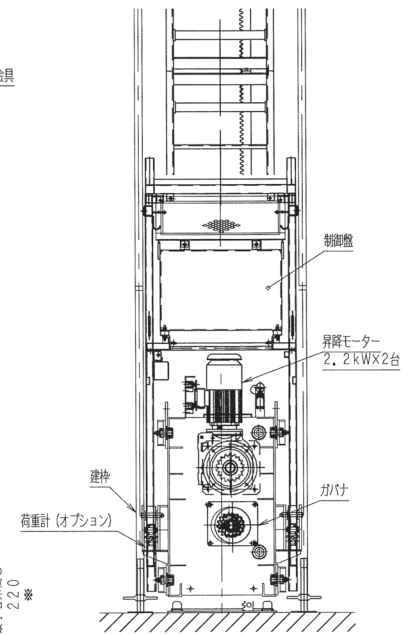

〔新機種〕 ロングスパンエレベーター

SLF - 900P
(低床タイプ)

(三成研機)

【仕様】

型式	スマート SLF-900P
積載荷重	900kg (定員 2名)
昇降速度	0.16m/s (10m/min) 50Hz/60Hz
揚程	60m
ケーシ内寸法	長さ3.0m×幅0.7m×高さ2.0m
電動機	2.2kW(4P)×2
壁つなぎ間隔	3.5m以内
操作方法	ケーシ内レバー操作 上部・下部呼出装置(オプション)
昇降方式	ラック&ピニオン(m=8)
クライミング方式	ガイドレール頂部継ぎ足し式
荷台扉開閉方式	手動横スライド式
電源	3相交流 200V 50Hz 220V 60Hz
安全装置	自動落下防止装置(ガバナ)
	傾斜防止装置
	過速時電源遮断装置
	非常停止装置
	上・下限リミットスイッチ
	脱着防止リミットスイッチ
	扉開放時不作動リミットスイッチ
	搭乗席遮断種リミットスイッチ
	逆相防止装置
	衝撃緩和装置(バッファ)
警報装置(ブザー)	
荷重計(オプション)	

※着床高さ 350mm未満になる場合は、床下でのケーブル吊下げ方式不可