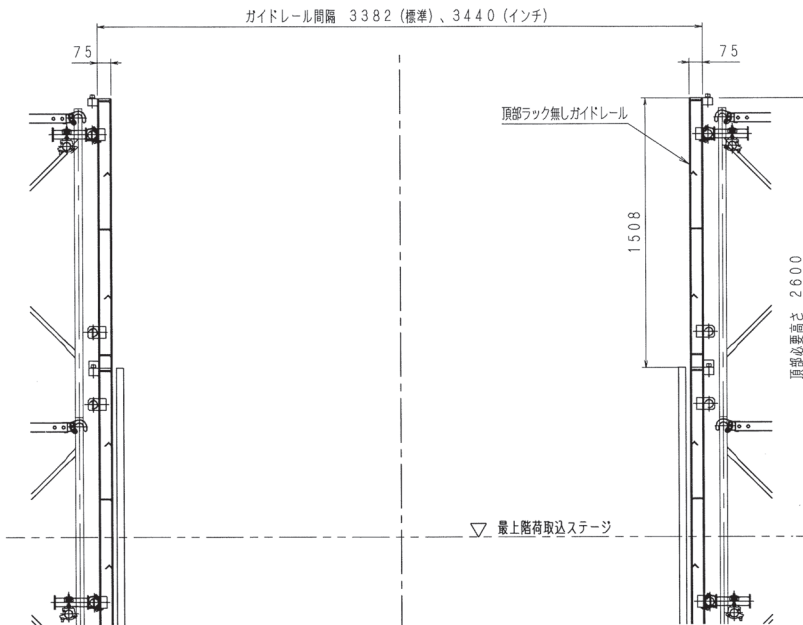

〔新機種〕 ロングスパンエレベーター

SLF - 900P
(低床タイプ)

(三成研機)

【仕様】

型式	スマート SLF-900P
積載荷重	900kg (定員 2名)
昇降速度	0.16m/s (10m/min) 50Hz/60Hz
揚程	60m
ケーシ内寸法	長さ3.0m×幅0.7m×高さ2.0m
電動機	2.2kW(4P)×2
壁つなぎ間隔	3.5m以内
操作方法	ケーシ内レバー操作 上部・下部呼出装置(オプション)
昇降方式	ラック&ピニオン(m=8)
クライミング方式	ガイドレール頂部継ぎ足し式
荷台扉開閉方式	手動横スライド式
電源	3相交流 200V 50Hz 220V 60Hz
安全装置	自動落下防止装置(ガバナ)
	傾斜防止装置
	過速時電源遮断装置
	非常停止装置
	上・下限リミットスイッチ
	脱着防止リミットスイッチ
	扉開放時不作動リミットスイッチ
	搭乗席遮断種リミットスイッチ
	逆相防止装置
	衝撃緩和装置(バッファ)
警報装置(ブザー)	
荷重計(オプション)	

※着床高さ 350mm未満になる場合は、床下でのケーブル吊下げ方式不可