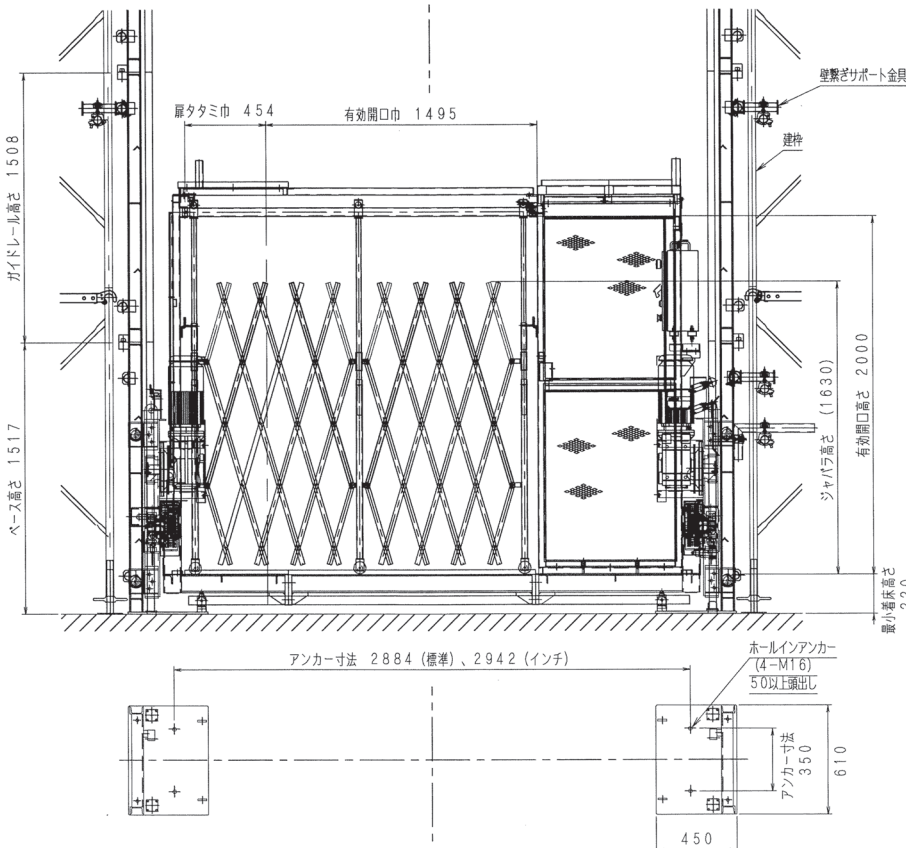

〔新機種〕 ロングスパンエレベーター

SLF - 900P
(低床タイプ)

(三成研機)

【仕様】

型式	スマート SLF-900P
積載荷重	900kg (定員 2名)
昇降速度	0.16m/s (10m/min) 50Hz/60Hz
揚程	60m
ケーシ内寸法	長さ3.0m×幅0.7m×高さ2.0m
電動機	2.2kW(4P)×2
壁つなぎ間隔	3.5m以内
操作方法	ケーシ内レバー操作 上部・下部呼出装置(オプション)
昇降方式	ラック&ピニオン(m=8)
クライミング方式	ガイドレール頂部継ぎ足し式
荷台扉開閉方式	手動横スライド式
電源	3相交流 200V 50Hz 220V 60Hz
安全装置	自動落下防止装置(ガバナ)
	傾斜防止装置
	過速時電源遮断装置
	非常停止装置
	上・下限リミットスイッチ
	脱着防止リミットスイッチ
	扉開放時不作動リミットスイッチ
	搭乗席遮断種リミットスイッチ
	逆相防止装置
	衝撃緩和装置(バッファ)
警報装置(ブザー)	
荷重計(オプション)	

※着床高さ 350mm未満になる場合は、床下でのケーブル吊下げ方式不可