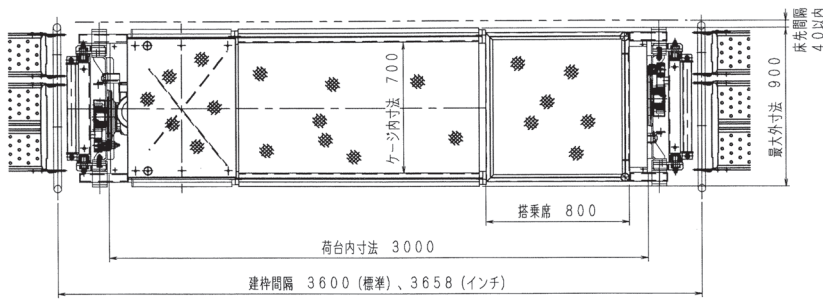

〔新機種〕 ロングスパンエレベーター

SLF - 900P
(低床タイプ)

(三成研機)

【仕様】

型式	スマート SLF-900P
積載荷重	900kg (定員 2名)
昇降速度	0.16m/s (10m/min) 50Hz/60Hz
揚程	60m
ケーシ内寸法	長さ3.0m×幅0.7m×高さ2.0m
電動機	2.2kW(4P)×2
壁つなぎ間隔	3.5m以内
操作方法	ケーシ内レバー操作 上部・下部呼出装置(オプション)
昇降方式	ラック&ピニオン(m=8)
クライミング方式	ガイドレール頂部継ぎ足し式
荷台扉開閉方式	手動横スライド式
電源	3相交流 200V 50Hz 220V 60Hz
安全装置	自動落下防止装置(ガバナ)
	傾斜防止装置
	過速時電源遮断装置
	非常停止装置
	上・下限リミットスイッチ
	脱着防止リミットスイッチ
	扉開放時不作動リミットスイッチ
	搭乗席遮断種リミットスイッチ
	逆相防止装置
	衝撃緩和装置(バッファ)
警報装置(ブザー)	
荷重計(オプション)	

※着床高さ 350mm未満になる場合は、床下でのケーブル吊下げ方式不可